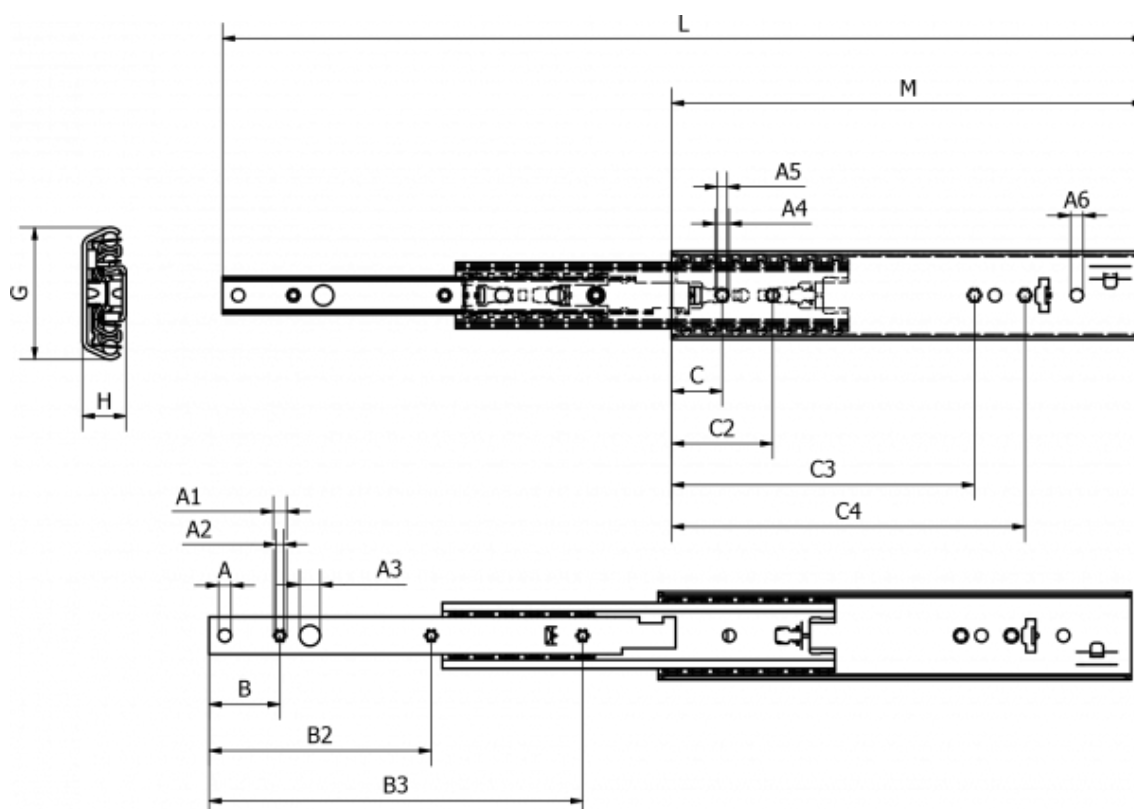

Varenummer: 11112S61

Beskrivelse: Thomas Regout skuffeskinne 11112S61 ULF HD F, 3led
indb.mål 300 mm / bæreevne 94 kg / udtræk 285 mm

Mål

| | | |
|----------|----------------------------|----------|
| A = 8 | B2 = 141 | H = 18.5 |
| A1 = 8.1 | B3 = 237 | L = 585 |
| A2 = 5.1 | Bæreevne sidemonteret = 94 | M = 300 |
| A3 = 13 | C = 32 | |
| A4 = 9 | C2 = 64 | |
| A5 = 6.5 | C3 = 192 | |
| A6 = 8 | C4 = 224 | |
| B = 45 | G = 55.8 | |